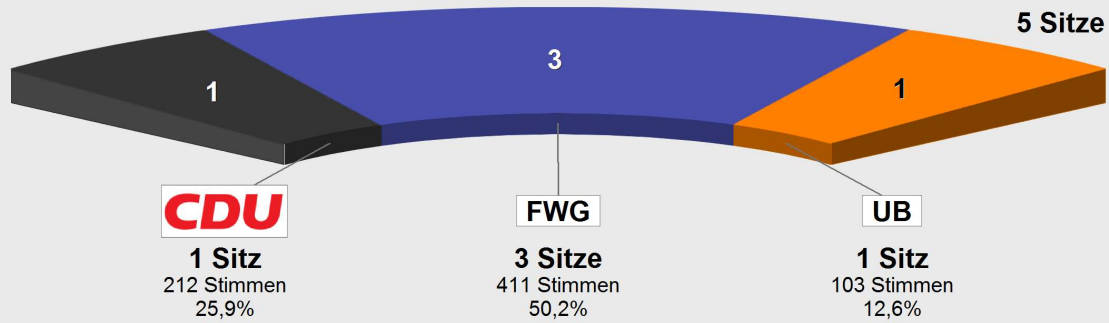

Ortsbeirat Naunstadt 2016
Vorläufige Sitzverteilung

Ortsbeirat Naunstadt 2011

Sitzverteilung
Ortsbeirat Nauns

	Anteil	Sitze
CDU	25,9%	1
SPD	11,2%	0
FWG	50,2%	3
UB	12,6%	1