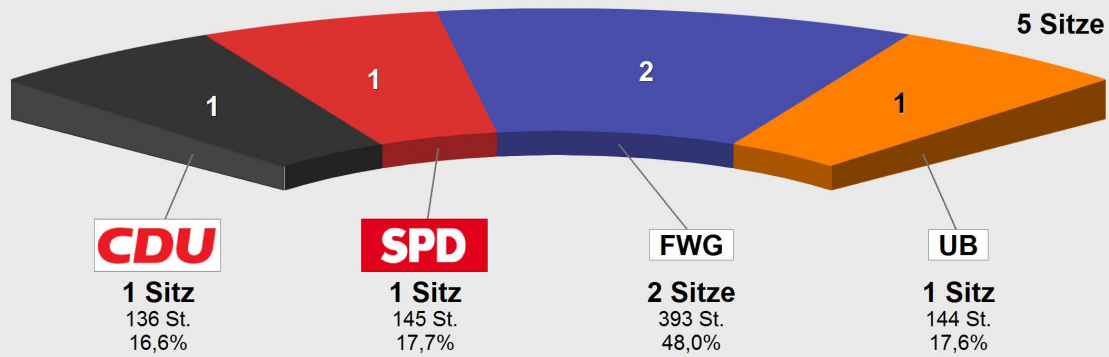

Ortsbeirat Naunstadt 2016
Vorläufige Sitzverteilung

Ortsbeirat Naunstadt 2011

Sitzverteilung
Ortsbeirat Nauns

	Anteil	Sitze
CDU	25,9%	1
SPD	11,2%	0
FWG	50,2%	3
UB	12,6%	1