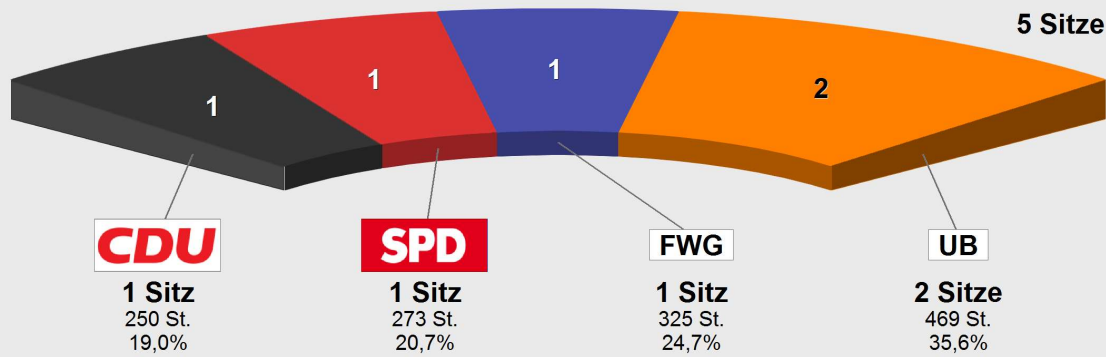

Ortsbeirat Laubach 2016
Vorläufige Sitzverteilung

Ortsbeirat Laubach 2011

Sitzverteilung
Ortsbeirat Lauba

	Anteil	Sitze
CDU	15,7%	1
SPD	13,1%	1
FWG	25,4%	1
UB	45,7%	2