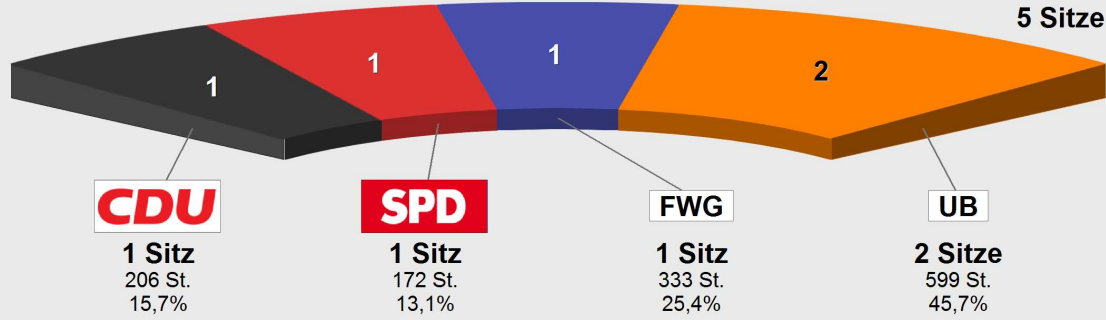

Ortsbeirat Laubach 2016
Vorläufige Sitzverteilung

Ortsbeirat Laubach 2011

Sitzverteilung
Ortsbeirat Lauba

	Anteil	Sitze
CDU	15,7%	1
SPD	13,1%	1
FWG	25,4%	1
UB	45,7%	2