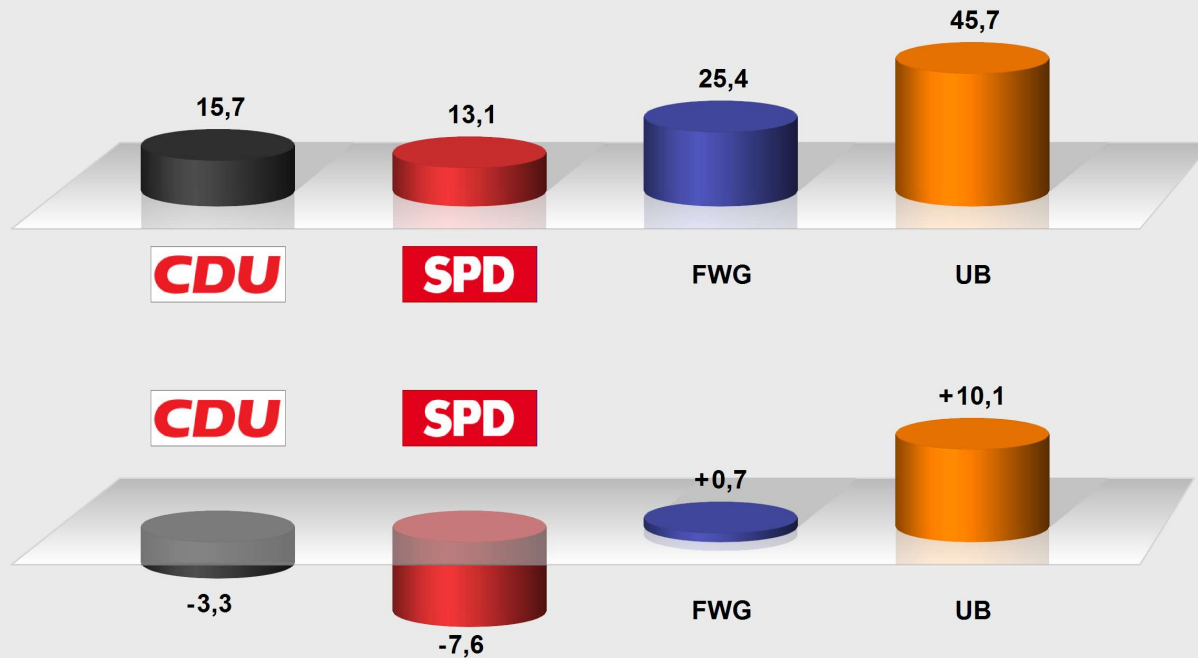

**Ortsbeirat Laubach 2016
im Vergleich mit Ortsbeirat Laubach 2011
Vorläufiges Endergebnis**

Stimmenanteile in Prozent (%), Gewinne/Verluste in Prozentpunkten

Ortsbeirat Laubach 2016

Wahlb. ohne Sperrv.	426
Wahlb. mit Sperrv.	99
Wahlb. nach § 16a, 2 KWO	0
Wahlb. insges.	525
Wählerinnen/Wähler	294
dav. mit Wahlschein	94
ungült. Stimmzettel	14
gültige Stimmen	1.310
Wahlbeteiligung	56,0%

	Stimmen	Anteil
CDU	206	15,7%
SPD	172	13,1%
FWG	333	25,4%
UB	599	45,7%