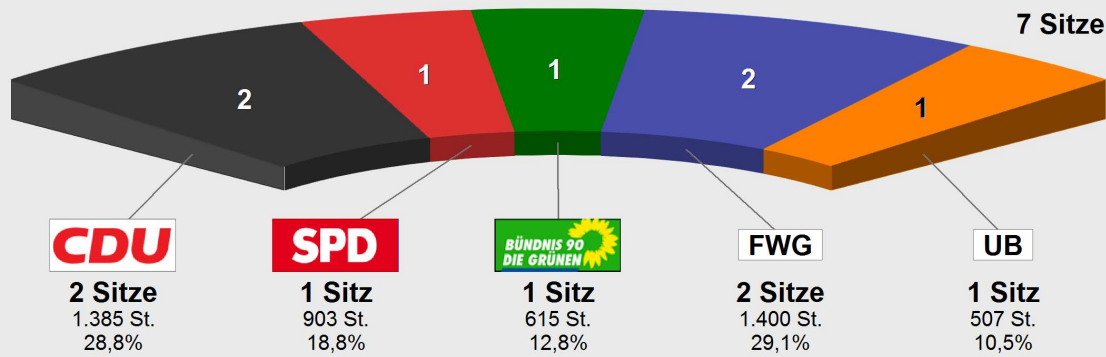

Ortsbeirat Grävenwiesbach 2016 Vorläufige Sitzverteilung

Ortsbeirat Grävenwiesbach 2011

Sitzverteilung Ortsbeirat Gräve

	Anteil	Sitze
CDU	33,1%	2
SPD	7,7%	1
GRÜNE	12,9%	1
FWG	34,5%	2
UB	11,8%	1