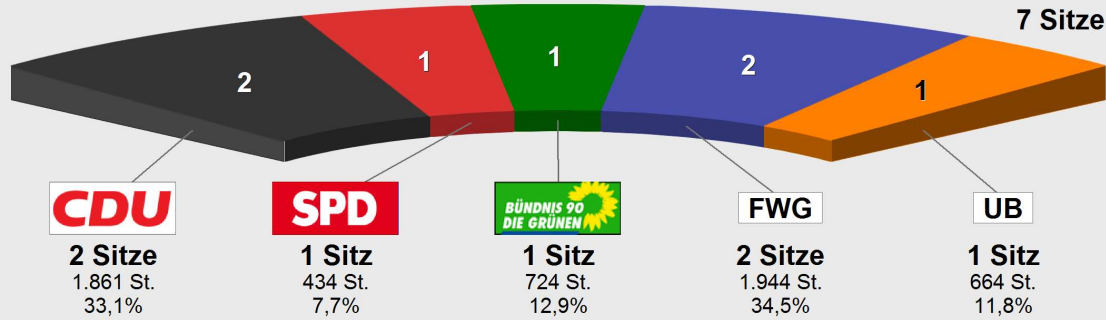

Ortsbeirat Grävenwiesbach 2016 Vorläufige Sitzverteilung

Ortsbeirat Grävenwiesbach 2011

Sitzverteilung Ortsbeirat Gräve

	Anteil	Sitze
CDU	33,1%	2
SPD	7,7%	1
GRÜNE	12,9%	1
FWG	34,5%	2
UB	11,8%	1