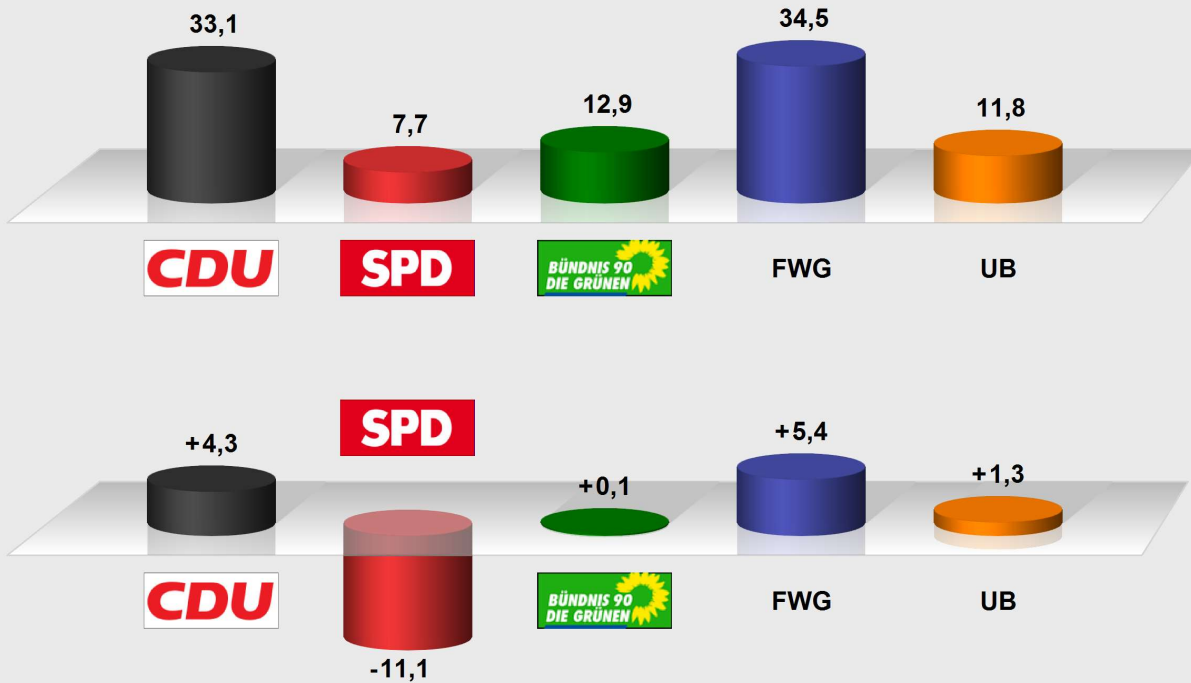

## Ortsbeirat Grävenwiesbach 2016 im Vergleich mit Ortsbeirat Grävenwiesbach 2011 Vorläufiges Endergebnis

Stimmenanteile in Prozent (%), Gewinne/Verluste in Prozentpunkten

### Ortsbeirat Grävenwiesbach 2016

Wahlb. ohne Sperrv. . . . .	1.481
Wahlb. mit Sperrv. . . . .	374
Wahlb. nach § 16a, KWO . . . . .	0
Wahlb. insges. . . . .	1.855
Wählerinnen/Wähler . . . . .	882
dav. mit Wahlschein . . . . .	364
ungült. Stimmzettel . . . . .	30
Gültige Stimmen . . . . .	5.627
Wahlbeteiligung . . . . .	<b>47,5%</b>