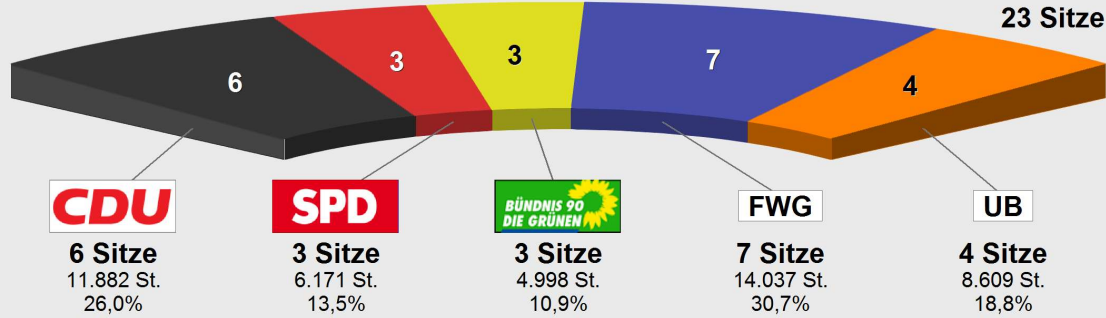

Gemeindewahl 2016 Sitzverteilung

Gemeindewahl 2011

Sitzverteilung Gemeindewahl 2016

	Anteil	Sitze
CDU	26,0%	6
SPD	13,5%	3
GRÜNE	10,9%	3
FWG	30,7%	7
UB	18,8%	4