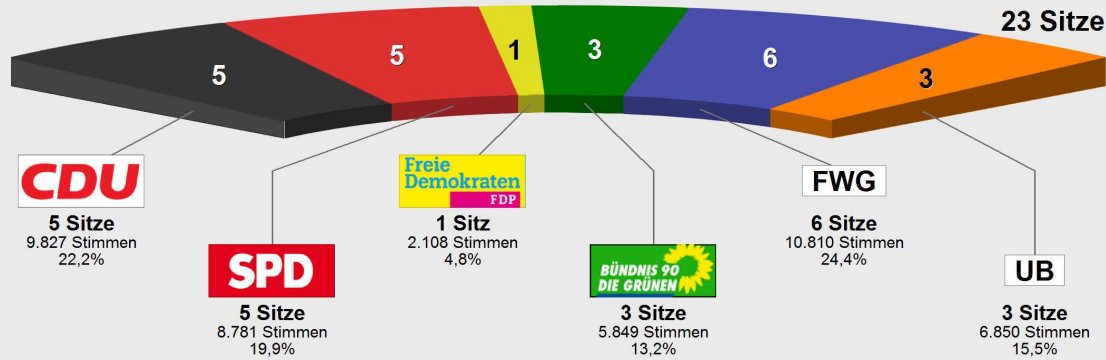

Gemeindewahl 2016 Sitzverteilung

Gemeindewahl 2011

Sitzverteilung Gemeindewahl 2016

	Anteil	Sitze
CDU	26,0%	6
SPD	13,5%	3
GRÜNE	10,9%	3
FWG	30,7%	7
UB	18,8%	4