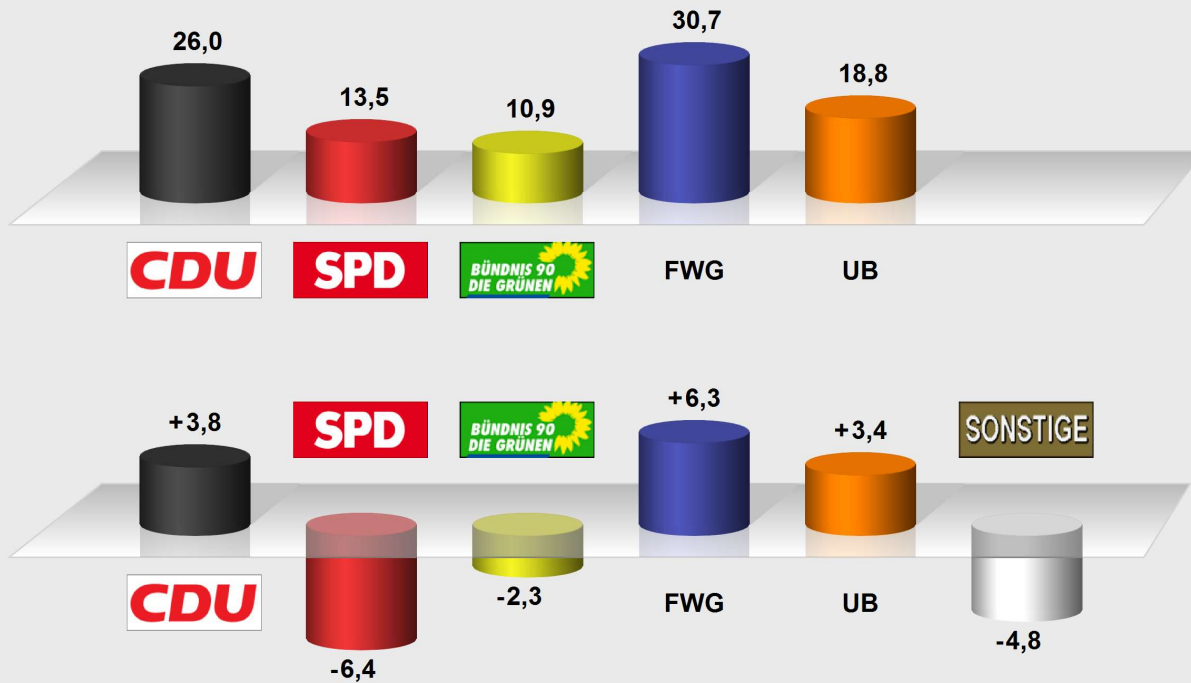

## Gemeindewahl 2016 im Vergleich mit Gemeindewahl 2011 Endergebnis

Stimmenanteile in Prozent (%), Gewinne/Verluste in Prozentpunkten

### Gemeindewahl 2016

Wahlb. ohne Sperrv.	3.337
Wahlb. mit Sperrv.	714
Wahlb. nach § 16a, 2 KWO	0
Wahlb. insges.	4.051
Wählerinnen/Wähler	2.154
dav. mit Wahlschein	684
ungült. Stimmzettel	48
Gültige Stimmen	45.697
Wahlbeteiligung	53,2%

	Stimmen	Anteil
CDU	11.882	26,0%
SPD	6.171	13,5%
GRÜNE	4.998	10,9%
FWG	14.037	30,7%
UB	8.609	18,8%